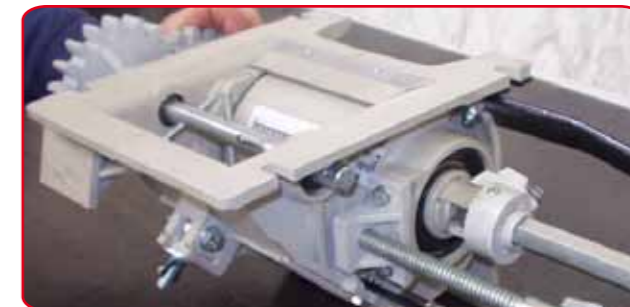

- Большой объем бункера для семян и удобрений позволяет длительно работать без лишних дополнительных остановок, чем достигается высокая производительность в период посевной

5 м³

- Масса сеялки, приходящаяся на высевающую секцию

125 кг

- Небольшая ширина при транспортировке

3 м