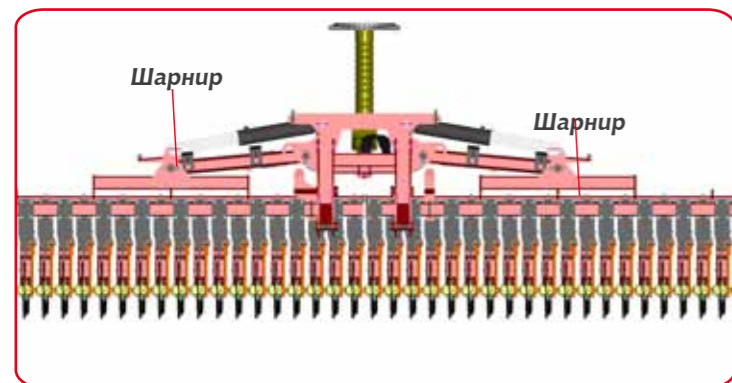

ЛОЗОВСКИЕ  МАШИНЫ

«ЗЛАТНИК»

ПОСЕВНОЙ КОМПЛЕКС

Пневматическая сеялка с шириной захвата 6м,
производительность **5 гектаров/час**

ДЕНЬГИ ПАШУТ!

- Тяжелый двухдисковый сошник со смещением дисков и установкой волнистого диска впереди обеспечивает точное внесение семян и удобрений при различных условиях на заданную глубину.

- Регулировка глубины хода сошниковых дисков осуществляется механизмом регулирования, если усилие пружины увеличивается, — сошниковые диски могут разрезать более твердый почвенный фон.

- Особенная конструкция высевающего блока с шарнирным креплением двух полурам к основной раме позволяет равномерно распределить массу рамы по всей рабочей ширине захвата. Этим достигается отличное качество обработки почвы волнистыми дисками и стабильность работы сошников.

- Пневматическая система высева служит для распределения и транспортировки семян и минеральных удобрений. Система контроля за высевом следит за наличием семян и удобрений в бункерах и за прохождением семян и / или удобрений по пневматическим рукавам.

- Раздельно-агрегатная компоновка, даёт возможность применения бункера с другими орудиями.

- Возможность высева семян в широком диапазоне (от мака до фасоли)

Основные технические характеристики

Количество сошников - **40 шт.**
Междурядья - **15 см**
Ширина захвата - **6 м**
Ширина в транспортном положении - **3 м**
Дорожный просвет - **0,4 м**